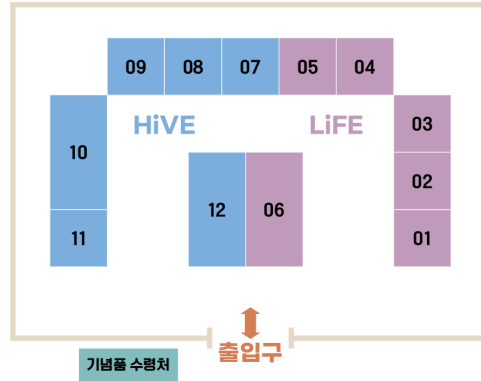

2023년 한국평생교육학회 추계학술대회

- 일시 : 11.4. (토) 9:30 ~ 18:00
- 장소 : 창조룸I, II (4층), 미래로룸I, II (3층)

제1전시장(1층) 안내

번호	부스명	구분
01	국가평생교육정책관, 평생교육바우처	공공ZONE
02	성인문해교육 전시·체험존	
03	강원특별자치도	지역ZONE
04	충청북도	
05	전라북도	
06	인천광역시	
07	경상북도	
08	부산광역시	
09	경상남도	
10	경기도	

제1전시장

- **공공ZONE** : 국가평생교육정책관, 평생교육바우처, 성인문해교육 전시·체험존
- **지역ZONE** : 17개 광역시도 전시관, 평생학습도시 홍보체험관
- **매치업ZONE** : 4차산업분야 평생학습 관련 기업·교육기관 홍보관

번호	부스명	구분
11	서울특별시	지역ZONE
12	광주광역시	
13	전라남도	
14	충청남도	
15	울산광역시	
16	대전광역시	
17	대구광역시	
18	세종특별자치시	
19	제주특별자치도	
20	매치업	

세계로름(3층)

- **대학ZONE** : LIFE 2.0 사업, HIVE 사업 참여대학 홍보체험관
- **나눔ZONE** : 경품이벤트, 경품 수령처

세계로름(3층) 안내

번호	부스명
01	국가평생교육진흥원 대학평생교육실
02	가톨릭대학교
03	동서대학교
04	대구과학대학교
05	서정대학교
06	강원컨소시엄 (가톨릭관동대학교, 상지대학교)

번호	부스명
07	영남이공대학교
08	강원도립대학교
09	대림대학교
10	계명문화대학교
11	HIVE사업발전협의회
12	오산대학교

바우처 체험프로그램 안내

배치도에 표시된 부스에서 바우처 체험을 경험해보실 수 있습니다.
체험을 마친 후 3층 기념품 수령처에서 기념품을 받아주세요!

※ 박람회 기간에만 바우처를 체험해보실 수 있는 카드이며, 박람회장 이외의 장소에서는 사용하지할 수 없습니다.